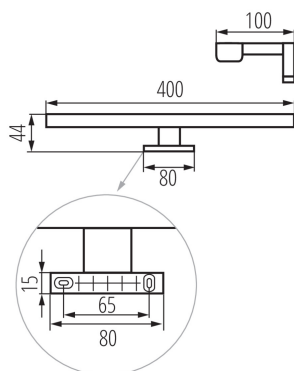

Oprawa meblowa liniowa LED

5905339349309

IP
44

Kanlux ASTIM to oprawa łazienkowa o podwyższonej szczelności (IP44). Oprawy te charakteryzują się montażem do ramy lustra lub szafki. Dzięki trzem uniwersalnym kolorom można dopasować je do łazienek o tradycyjnym lub nowoczesnym wystroju.

DANE OGÓLNE:

Kolor: czarny

Miejsce montażu: do nadbudowania na podłożu

Miejsce zastosowania: wewnątrz

Minimalna odległość od oświetlanego obiektu: 0,1m

Możliwość współpracy ze ściemniaczem: nie

Kierunek świecenia oprawy: dół

Długość [mm]: 400

Szerokość [mm]: 100

Wysokość [mm]: 44

Zawartość rtęci: nie

Zintegrowane źródło światła LED: tak

DANE TECHNICZNE:

Napięcie znamionowe [V]: 220-240 AC

Częstotliwość znamionowa [Hz]: 50

Moc maksymalna [W]: 8

Klasa ochronności przed porażeniem elektrycznym: II

Materiał klosza: tworzywo sztuczne

Rodzaj diody: LED SMD

Strumień świetlny [lm]: 590

Użyteczny strumień świetlny źródła światła Φ_{use} [lm]: 980

Barwa światła: biała

Skorelowana temperatura barwowa [K]: 4000

Jednolitość barwy w elipsach McAdama: ≤ 6

Wskaźnik oddawania barw: 80

Trwałość [h]: 25000

Ilość cykli wł/wył: ≥ 15000

Kąt świecenia [°]: X120/Y105

Skuteczność świetlna lampy [lm/W]: 74

Zakres temperatury otoczenia, na którą może być narażony wyrób [°C]: 5÷30

Materiał obudowy: stop aluminium

Rodzaj przyłącza: kostka śrubowa

Zakres przekrojów stosowanych przewodów [mm²]: 0,75÷1,5

Czas nagrzewania lampy [s]: ≤ 1

Czas zapłonu lampy [s]: $\leq 0,5$

Stopień IP: 44