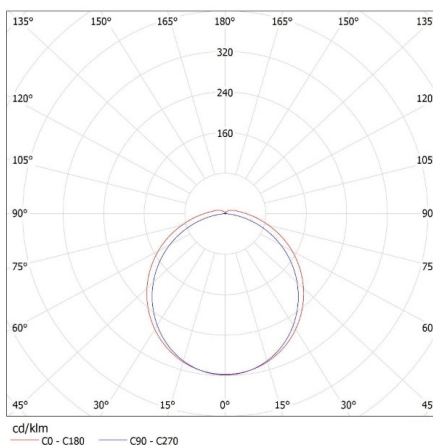

INFORMACJE DODATKOWE:

- 5 lat Gwarancji na warunkach oświadczenia gwarancyjnego, dostępnego na stronie internetowej

KANLUX S.A. (kat 33890) MEBA LED 12-20W NW/WW (12W) / LDC (Polar)

Luminaire: KANLUX S.A. (kat 33890) MEBA LED 12-20W NW/WW (12W)
Lamps: 1 x MEBA LED 12W WW