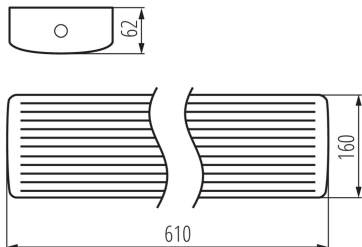

DANE OGÓLNE:

Kolor: biały

Miejsce montażu: do nadbudowania na suficie

Miejsce zastosowania: wewnątrz

Minimalna odległość od oświetlanego obiektu: 0,5m

Możliwość współpracy ze ściemniaczem: nie

Długość [mm]: 600

Zakres temperatury otoczenia, na którą może być narażony wyrób [°C]: 5÷25

Materiał obudowy: stal

Rodzaj przyłącza: kostka samozaciskowa

Zakres przekrojów stosowanych przewodów [mm²]: 0,75-2

33890 MEBA LED 12-20W NW/WW

Oprawa liniowa LED

Czas nagrzewania lampy [s]: <1

Czas zapłonu lampy [s]: ≤0,5

Stopień IP: 20

DANE LOGISTYCZNE:

Jednostka miary: sztuka

Jak pakowane: 6

Ilość sztuk w opakowaniu pośrednim: 1