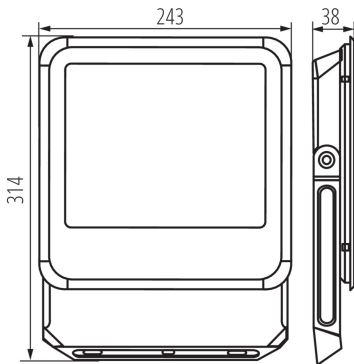

33884 IQ-LED FL-90W-NW

Naświetlacz Led