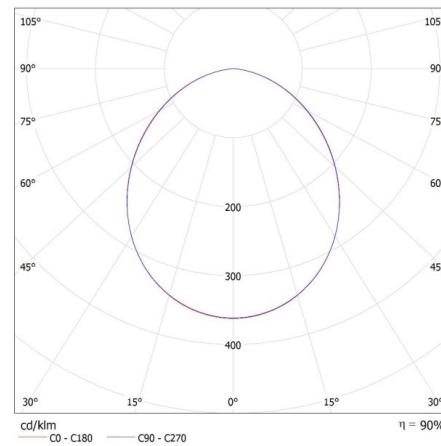

33884 IQ-LED FL-90W-NW

Naświetlacz Led

KANLUX S.A. (kat 33884) IQ-LED FL-90W-NW / LDC (Polar)

AKCESORIA

33889

IQ-LED FL QC I 3x1MM2

Szybkozłączka hermetyczna zapewniająca łatwe, szybkie i pewne podłączenie kabla przyłączeniowego oraz naświetlacza, IQ-LED FL QC I 3x1MM2 (33889)