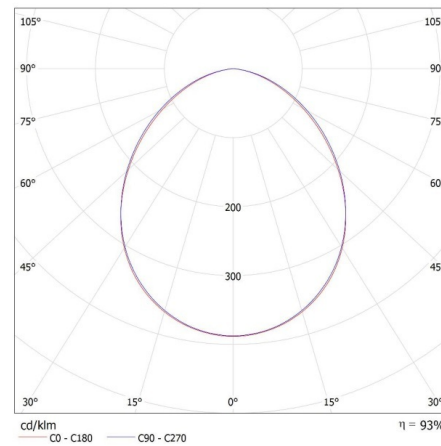

33882 IQ-LED FL-30W-NW

Naświetlacz Led

KANLUX S.A. (kat 33882) IQ-LED FL-30W-NW / LDC (Polar)

AKCESORIA

33889

IQ-LED FL QC I 3x1MM2

Szybkozłączka hermetyczna zapewniająca łatwe, szybkie i pewne podłączenie kabla przyłączeniowego oraz naświetlacza, IQ-LED FL QC I 3x1MM2 (33889)