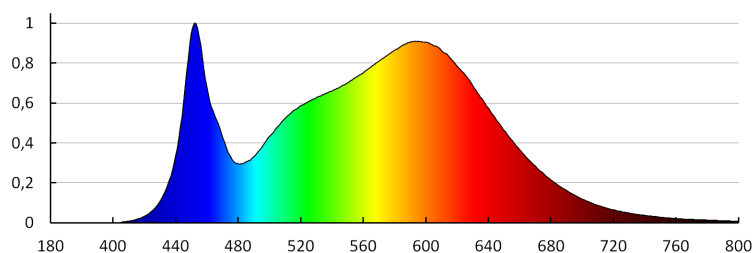

INFORMACJE DODATKOWE:

- 5 lat Gwarancji na warunkach oświadczenia gwarancyjnego, dostępnego na stronie internetowej

•