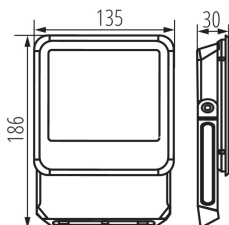

33882 IQ-LED FL-30W-NW

Naświetlacz Led