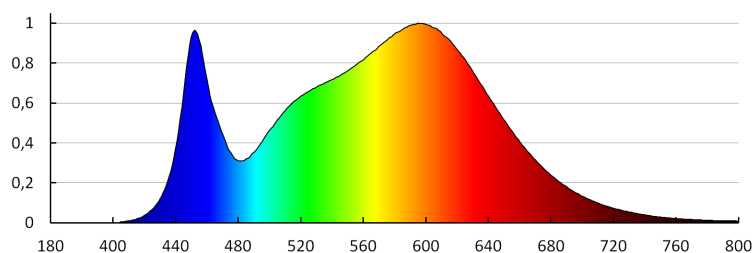

INFORMACJE DODATKOWE:

- 5 lat Gwarancji na warunkach oświadczenia gwarancyjnego, dostępnego na stronie internetowej

•