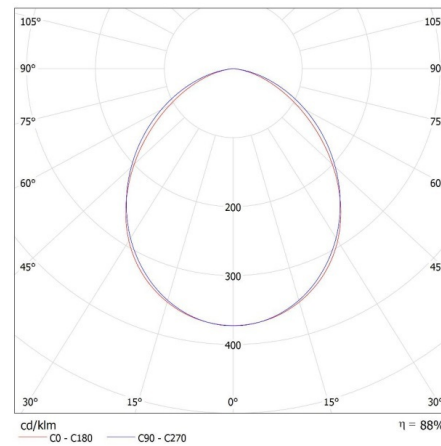

33881 IQ-LED FL-20W-NW

Naświetlacz Led

KANLUX S.A. (kat 33881) IQ-LED FL-20W-NW / LDC (Polar)

AKCESORIA

33889

IQ-LED FL QC I 3x1MM2

Szybkozłącza hermetyczna zapewniająca łatwe, szybkie i pewne podłączenie kabla przyłączeniowego oraz naświetlacza, IQ-LED FL QC I 3x1MM2 (33889)