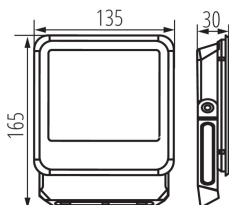

DANE OGÓLNE:**Kolor:** czarny**Miejsce montażu:** do nadbudowania na ścianie, do nadbudowania na suficie**Miejsce zastosowania:** na zewnątrz**Minimalna odległość od oświetlanego obiektu:** 1 m**Możliwość współpracy ze ściemniaczem:** nie**RAL:** 7024**Wykrywanie ruchu:** nie**Szerokość [mm]:** 135**Wysokość [mm]:** 165**Głębokość [mm]:** 30**Zawartość rtęci:** nie**Zintegrowane źródło światła LED:** tak**DANE TECHNICZNE:****Napięcie znamionowe [V]:** 220-240 AC**Częstotliwość znamionowa [Hz]:** 50**Moc maksymalna [W]:** 20**Klasa ochronności przed porażeniem elektrycznym:** I**Materiał klosza:** szkło hartowane**Rodzaj diody:** LED SMD**Strumień świetlny [lm]:** 2300**Użyteczny strumień świetlny źródła światła Φ use [lm]:** 2600**Użyteczny strumień świetlny źródła światła Φ use [lm]:** w kuli (360°)**Barwa światła:** biała**Skorelowana temperatura barwowa [K]:** 4000**Jednolitość barwy w elipsach McAdama:** ≤ 6 **Wskaźnik oddawania barw:** 80**Trwałość [h]:** 50000**Ilość cykli wł/wył:** ≥ 25000

33881 IQ-LED FL-20W-NW

Naświetlacz Led

Kąt świecenia [°]: 100

Skuteczność świetlna lampy [lm/W]: 115

Zakres temperatury otoczenia, na którą może być narażony wyrób [°C]: -30÷50

Materiał obudowy: metal

Rodzaj przyłącza: wolne końce przewodów

Rodzaj przewodu: H05RN-F

Długość przewodu [m]: 0.3

Przekrój przewodu [mm²]: 1

Czas nagrzewania lampy [s]: ≤1

Czas zapłonu lampy [s]: ≤0,5

Oprawa ruchoma w zakresie wertykalnym [°]: 180

Stopień IP: 65

DANE LOGISTYCZNE:

Szerokość opakowania jednostkowego [cm]: 3.5

Wysokość opakowania jednostkowego [cm]: 17.5

Waga kartonu [kg]: 7.76

Szerokość kartonu [cm]: 32.5

Wysokość kartonu [cm]: 21

Długość kartonu [cm]: 38.5

Objętość kartonu [m³]: 0.026276