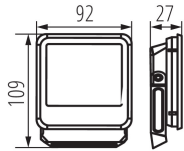

DANE OGÓLNE:**Kolor:** czarny**Miejsce montażu:** do nadbudowania na ścianie, do nadbudowania na suficie**Miejsce zastosowania:** na zewnątrz**Minimalna odległość od oświetlanego obiektu:** 1 m**Możliwość współpracy ze ściemniaczem:** nie**RAL:** 7024**Wykrywanie ruchu:** nie**Szerokość [mm]:** 92**Wysokość [mm]:** 109**Głębokość [mm]:** 27**Zawartość rtęci:** nie**Zintegrowane źródło światła LED:** tak**DANE TECHNICZNE:****Napięcie znamionowe [V]:** 220-240 AC**Częstotliwość znamionowa [Hz]:** 50**Moc maksymalna [W]:** 10**Klasa ochronności przed porażeniem elektrycznym:** I**Materiał klosza:** szkło hartowane**Rodzaj diody:** LED SMD**Strumień świetlny [lm]:** 1200**Użyteczny strumień świetlny źródła światła Φ use [lm]:** 1200**Użyteczny strumień świetlny źródła światła Φ use [lm]:** w kuli (360°)**Barwa światła:** biała**Skorelowana temperatura barwowa [K]:** 4000**Jednolitość barwy w elipsach McAdama:** ≤ 6 **Wskaźnik oddawania barw:** 80**Trwałość [h]:** 50000**Ilość cykli wł/wył:** ≥ 25000 

33880 IQ-LED FL-10W-NW

Naświetlacz Led

Kąt świecenia [°]: 100

Skuteczność świetlna lampy [lm/W]: 120

Zakres temperatury otoczenia, na którą może być narażony wyrób [°C]: -30÷50

Materiał obudowy: metal

Rodzaj przyłącza: wolne końce przewodów

Rodzaj przewodu: H05RN-F

Długość przewodu [m]: 0.3

Przekrój przewodu [mm²]: 1

Czas nagrzewania lampy [s]: ≤1

Czas zapłonu lampy [s]: ≤0,5

Oprawa ruchoma w zakresie wertykalnym [°]: 180

Stopień IP: 65

DANE LOGISTYCZNE:

Szerokość opakowania jednostkowego [cm]: 3.5

Wysokość opakowania jednostkowego [cm]: 12.5

Waga kartonu [kg]: 6.2898

Szerokość kartonu [cm]: 22

Wysokość kartonu [cm]: 28

Długość kartonu [cm]: 32

Objętość kartonu [m³]: 0.019712