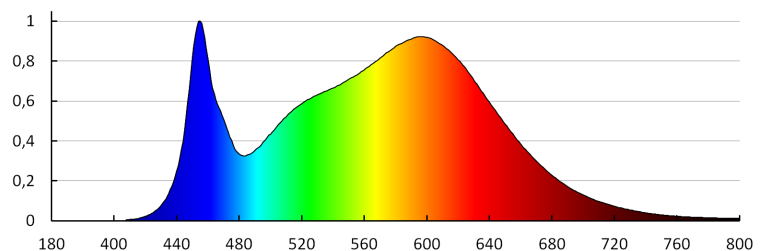

INFORMACJE DODATKOWE:

- 5 lat Gwarancji na warunkach oświadczenia gwarancyjnego, dostępnego na stronie internetowej

•