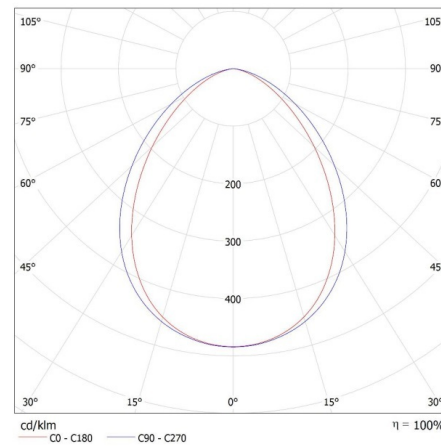

33880 IQ-LED FL-10W-NW

Naświetlacz Led

KANLUX S.A. (kat 33880) IQ-LED FL-10W-NW / LDC (Polar)

AKCESORIA

33889

IQ-LED FL QC I 3x1MM2

Szybkozłączka hermetyczna zapewniająca łatwe, szybkie i pewne podłączenie kabla przyłączeniowego oraz naświetlacza, IQ-LED FL QC I 3x1MM2 (33889)