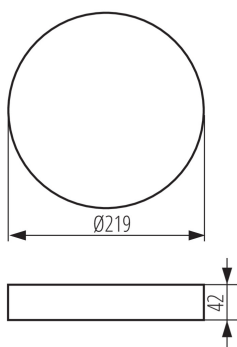

33655 AREL FRAME DO 25W W

Akcesorium oprawy typu downlight

5905339336552

DANE OGÓLNE:

Kolor: biały

Miejsce montażu: do nadbudowania na suficie

Wysokość [mm]: 42

Średnica [mm]: 219

DANE TECHNICZNE:

Materiał obudowy: tworzywo sztuczne

DANE LOGISTYCZNE:

Jednostka miary: sztuka

Jak pakowane: 40

Ilość sztuk w opakowaniu pośrednim: 1

Ilość sztuk w opakowaniu zbiorczym: 40

Masa jednostkowa netto [g]: 156

Gramatura [g]: 280

Długość opakowania jednostkowego [cm]: 23

Szerokość opakowania jednostkowego [cm]: 4.5

Wysokość opakowania jednostkowego [cm]: 23

Waga kartonu [kg]: 11.2

Szerokość kartonu [cm]: 48

Wysokość kartonu [cm]: 49

Długość kartonu [cm]: 49

Objętość kartonu [m³]: 0.115248

INFORMACJE DODATKOWE:

- Ramka do montażu natynkowego downlightów Kanlux AREL LED.