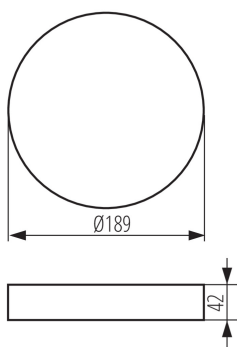

33653 AREL FRAME DO 20W W

Akcesorium oprawy typu downlight

5905339336538

DANE OGÓLNE:

Kolor: biały

Miejsce montażu: do nadbudowania na suficie

Wysokość [mm]: 42

Średnica [mm]: 189

DANE TECHNICZNE:

Materiał obudowy: tworzywo sztuczne

DANE LOGISTYCZNE:

Jednostka miary: sztuka

Jak pakowane: 40

Ilość sztuk w opakowaniu pośrednim: 1

Ilość sztuk w opakowaniu zbiorczym: 40

Masa jednostkowa netto [g]: 124

Gramatura [g]: 221.5

Długość opakowania jednostkowego [cm]: 19.5

Szerokość opakowania jednostkowego [cm]: 4.5

Wysokość opakowania jednostkowego [cm]: 19.5

Waga kartonu [kg]: 8.86

Szerokość kartonu [cm]: 41

Wysokość kartonu [cm]: 41

Długość kartonu [cm]: 49

Objętość kartonu [m³]: 0.082369

INFORMACJE DODATKOWE:

- Ramka do montażu natynkowego downlightów Kanlux AREL LED.