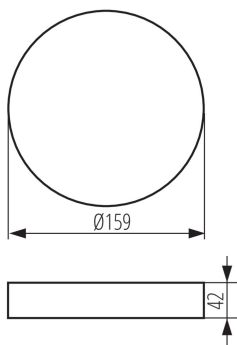

33651 AREL FRAME DO 14W W

Akcesorium oprawy typu downlight

5905339336514

DANE OGÓLNE:

Kolor: biały

Miejsce montażu: do nadbudowania na suficie

Wysokość [mm]: 42

Średnica [mm]: 159

DANE TECHNICZNE:

Materiał obudowy: tworzywo sztuczne

DANE LOGISTYCZNE:

Jednostka miary: sztuka

Jak pakowane: 40

Ilość sztuk w opakowaniu pośrednim: 1

Ilość sztuk w opakowaniu zbiorczym: 40

Masa jednostkowa netto [g]: 98

Gramatura [g]: 173.75

Długość opakowania jednostkowego [cm]: 16.5

Szerokość opakowania jednostkowego [cm]: 4.5

Wysokość opakowania jednostkowego [cm]: 16.5

Waga kartonu [kg]: 6.95

Szerokość kartonu [cm]: 35

Wysokość kartonu [cm]: 36

Długość kartonu [cm]: 49

Objętość kartonu [m³]: 0.06174

INFORMACJE DODATKOWE:

- Ramka do montażu natynkowego downlightów Kanlux AREL LED.