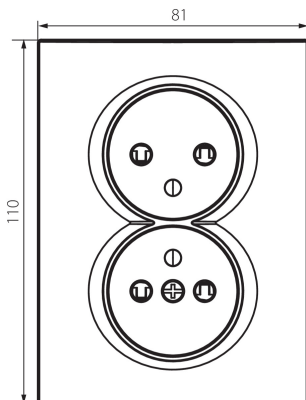

## 33614 LOGI 02-1260-142 cm

Gniazdo zasilające podwójne francuskie, kompletne z ochroną styków

5905339336149

Gniazdo zasilające podwójne z uziemieniem kompletne. Gniazdo posiada ochronę styków i nie wymaga dodatkowej ramki.

### DANE OGÓLNE:

**Kolor:** czarny mat  
**Miejsce montażu:** do wbudowania w ścianę  
**Ochrona styków:** tak  
**Szerokość [mm]:** 81  
**Wysokość [mm]:** 110  
**Średnica puszki montażowej:** 68  
**Głębokość montażu:** 25  
**Liczba gniazd:** 2

### DANE TECHNICZNE:

**Napięcie znamionowe [V]:** 250 AC  
**Prąd znamionowy [A]:** 16  
**Klasa ochronności przed porażeniem elektrycznym:** I  
**Materiał styków:** CuZn70  
**Rodzaj uziemienia:** typu E  
**Rodzaj zacisku:** zacisk śrubowy  
**Tworzywo:** ABS  
**Stopień IP:** 20

## 33614 LOGI 02-1260-142 cm

---

Gniazdo zasilające podwójne francuskie, kompletne z ochroną styków

**Wysokość kartonu [cm]:** 52.5

**Długość kartonu [cm]:** 52

**Objętość kartonu [m<sup>3</sup>]:** 0.06825