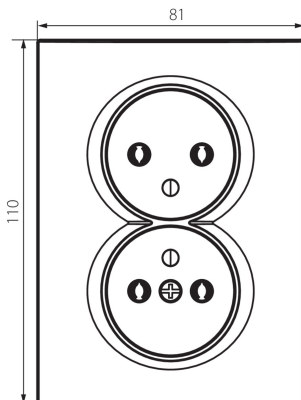

33611 LOGI 02-1261-142 cm

Gniazdo zasilające podwójne francuskie, kompletne

5905339336118

Gniazdo zasilające podwójne z uziemieniem kompletne - nie wymaga dodatkowej ramki.

DANE OGÓLNE:

Kolor: czarny mat

Miejsce montażu: do wbudowania w ścianę

Szerokość [mm]: 81

Wysokość [mm]: 110

Średnica puszkii montażowej: 68

Głębokość montażu: 25

Liczba gniazd: 2

DANE TECHNICZNE:

Napięcie znamionowe [V]: 250 AC

Prąd znamionowy [A]: 16

Jak pakowane: 10

Ilość sztuk w opakowaniu pośrednim: 10

Ilość sztuk w opakowaniu zbiorczym: 120

Masa jednostkowa netto [g]: 102

Gramatura [g]: 118.75

Długość opakowania jednostkowego [cm]: 10

Szerokość opakowania jednostkowego [cm]: 5

Wysokość opakowania jednostkowego [cm]: 18

Waga kartonu [kg]: 14.25

Szerokość kartonu [cm]: 25

Wysokość kartonu [cm]: 52.5

33611 LOGI 02-1261-142 cm

Gniazdo zasilające podwójne francuskie, kompletne

Długość kartonu [cm]: 52