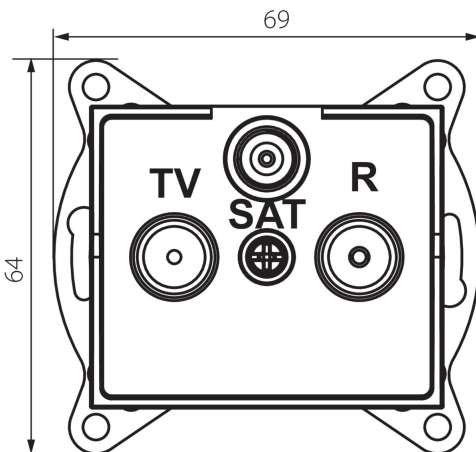

33600 LOGI 02-1340-042 cm

Gniazdo RTV-SAT przelotowe

5905339336002

DANE OGÓLNE:

Kolor: czarny mat

Miejsce montażu: do wbudowania w ścianę

Szerokość [mm]: 69

Wysokość [mm]: 64

Średnica puszki montażowej: 60

Ilość gniazd: 3

DANE TECHNICZNE:

Rodzaj gniazd: RTV-SAT przelotowe

Tworzywo: ABS

DANE LOGISTYCZNE:

Jednostka miary: sztuka

Jak pakowane: 10

Ilość sztuk w opakowaniu pośrednim: 10

Ilość sztuk w opakowaniu zbiorczym: 120

Masa jednostkowa netto [g]: 92

Gramatura [g]: 104.67

Długość opakowania jednostkowego [cm]: 10

Szerokość opakowania jednostkowego [cm]: 4

Wysokość opakowania jednostkowego [cm]: 14

Waga kartonu [kg]: 12.5604

Szerokość kartonu [cm]: 25.5

Wysokość kartonu [cm]: 32

Długość kartonu [cm]: 44

Objętość kartonu [m³]: 0.035904

INFORMACJE DODATKOWE:

- Atest PZH: Numer B.BK.60112.0276.2022, ważny do 2027-11-08