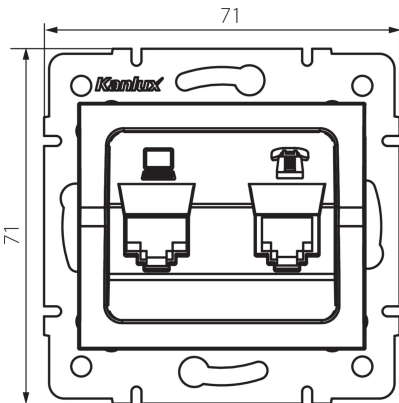

33599 LOGI 02-1440-042 cm

Gniazdo komputerowo-telefoniczne (RJ45 Cat 6+RJ11)

5905339335999

DANE OGÓLNE:

Kolor: czarny mat

Miejsce montażu: do wbudowania w ścianę

Szerokość [mm]: 71

Wysokość [mm]: 71

Średnica puszki montażowej: 60

Ilość gniazd: 2

DANE TECHNICZNE:

Rodzaj gniazd: Gniazdo komputerowo-telefoniczne (RJ45 Cat 6+RJ11)

Tworzywo: ABS

DANE LOGISTYCZNE:

Jednostka miary: sztuka

Jak pakowane: 10

Wysokość opakowania jednostkowego [cm]: 13

Waga kartonu [kg]: 8.7

Szerokość kartonu [cm]: 25.5

Wysokość kartonu [cm]: 32

Długość kartonu [cm]: 44

Objętość kartonu [m³]: 0.035904

INFORMACJE DODATKOWE:

- Atest PZH: Numer B.BK.60112.0276.2022, ważny do 2027-11-08