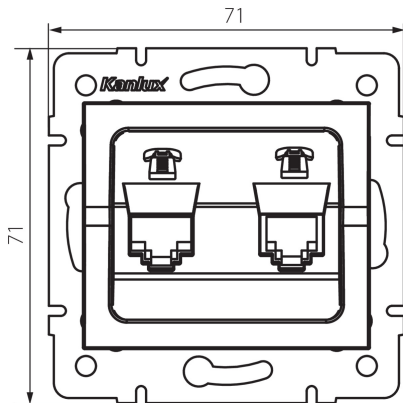

33598 LOGI 02-1380-042 cm

Gniazdo telefoniczne podwójne niezależne (2xRJ11)

5905339335982

DANE OGÓLNE:

Kolor: czarny mat

Miejsce montażu: do wbudowania w ścianę

Szerokość [mm]: 71

Wysokość [mm]: 71

Średnica puszki montażowej: 60

Ilość gniazd: 2

DANE TECHNICZNE:

Rodzaj gniazd: telefoniczne podwójne niezależne 2xRJ11

Tworzywo: ABS

DANE LOGISTYCZNE:

Jednostka miary: sztuka

Jak pakowane: 10

Ilość sztuk w opakowaniu pośrednim: 10

Ilość sztuk w opakowaniu zbiorczym: 120

Masa jednostkowa netto [g]: 58

Gramatura [g]: 70.5

Długość opakowania jednostkowego [cm]: 10

Szerokość opakowania jednostkowego [cm]: 4

Wysokość opakowania jednostkowego [cm]: 14

Waga kartonu [kg]: 8.46

Szerokość kartonu [cm]: 25.5

Wysokość kartonu [cm]: 32

Długość kartonu [cm]: 44

Objętość kartonu [m³]: 0.035904

INFORMACJE DODATKOWE:

- Atest PZH: Numer B.BK.60112.0276.2022, ważny do 2027-11-08