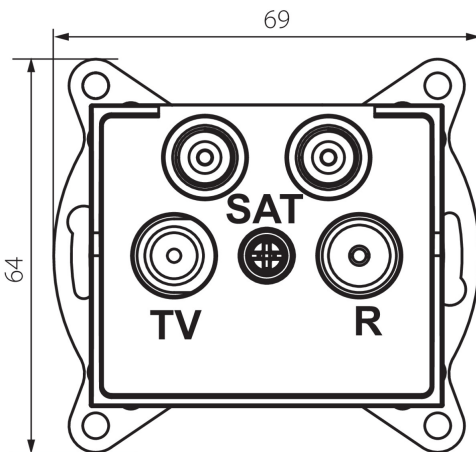

33597 LOGI 02-1590-042 cm

Gniazdo RTV-2xSAT końcowe

5905339335975

DANE OGÓLNE:

Kolor: czarny mat

Miejsce montażu: do wbudowania w ścianę

Szerokość [mm]: 69

Wysokość [mm]: 64

Średnica puszki montażowej: 60

Ilość gniazd: 4

DANE TECHNICZNE:

Rodzaj gniazd: Gniazdo TV-2xSAT końcowe

Tworzywo: ABS

DANE LOGISTYCZNE:

Jednostka miary: sztuka

Jak pakowane: 10

Ilość sztuk w opakowaniu pośrednim: 10

Ilość sztuk w opakowaniu zbiorczym: 120

Masa jednostkowa netto [g]: 96

Gramatura [g]: 108.58

Długość opakowania jednostkowego [cm]: 10

Szerokość opakowania jednostkowego [cm]: 4

Wysokość opakowania jednostkowego [cm]: 14

Waga kartonu [kg]: 13.0296

Szerokość kartonu [cm]: 25.5

Wysokość kartonu [cm]: 32

Długość kartonu [cm]: 44

Objętość kartonu [m³]: 0.035904

INFORMACJE DODATKOWE:

- Atest PZH: Numer B.BK.60112.0276.2022, ważny do 2027-11-08