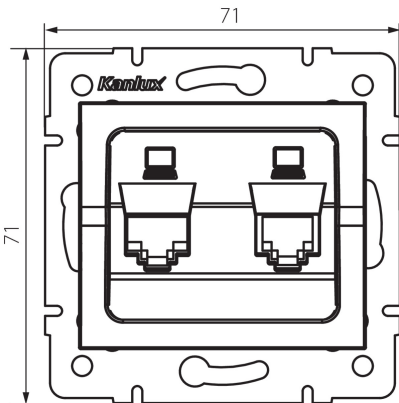

33595 LOGI 02-1420-042 cm

Gniazdo komputerowe podwójne niezależne (2x RJ45Cat 6 Jack)

5905339335951

DANE OGÓLNE:

Kolor: czarny mat

Miejsce montażu: do wbudowania w ścianę

Szerokość [mm]: 71

Wysokość [mm]: 71

Średnica puszki montażowej: 60

Ilość gniazd: 2

DANE TECHNICZNE:

Rodzaj gniazd: Gniazdo komputerowe podwójne niezależne (2x RJ45Cat 6)

Tworzywo: ABS

DANE LOGISTYCZNE:

Jednostka miary: sztuka

Jak pakowane: 10

Ilość sztuk w opakowaniu pośrednim: 10

Ilość sztuk w opakowaniu zbiorczym: 120

Masa jednostkowa netto [g]: 60

Gramatura [g]: 72.58

Długość opakowania jednostkowego [cm]: 10

Szerokość opakowania jednostkowego [cm]: 4

Wysokość opakowania jednostkowego [cm]: 13

Waga kartonu [kg]: 8.7096

Szerokość kartonu [cm]: 25.5

Wysokość kartonu [cm]: 32

Długość kartonu [cm]: 44

Objętość kartonu [m³]: 0.035904

INFORMACJE DODATKOWE:

- Atest PZH: Numer B.BK.60112.0276.2022, ważny do 2027-11-08