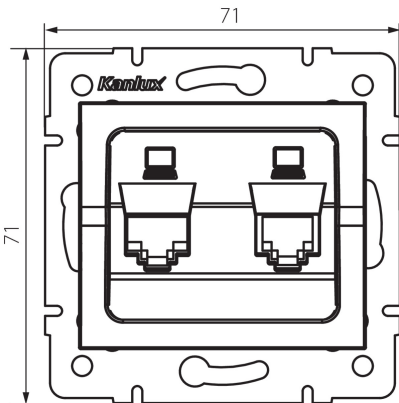

33593 LOGI 02-1410-042 cm

Gniazdo komputerowe podwójne niezależne (2x RJ45Cat 5e Jack)

5905339335937

DANE OGÓLNE:

Kolor: czarny mat

Miejsce montażu: do wbudowania w ścianę

Szerokość [mm]: 71

Wysokość [mm]: 71

Średnica puszki montażowej: 60

Ilość gniazd: 2

DANE TECHNICZNE:

Rodzaj gniazd: komputerowe podwójne niezależne (2x RJ45Cat 5e)

Tworzywo: ABS

DANE LOGISTYCZNE:

Jednostka miary: sztuka

Jak pakowane: 10

Ilość sztuk w opakowaniu pośrednim: 10

Ilość sztuk w opakowaniu zbiorczym: 120

Masa jednostkowa netto [g]: 58

Gramatura [g]: 70.5

Długość opakowania jednostkowego [cm]: 10

Szerokość opakowania jednostkowego [cm]: 4

Wysokość opakowania jednostkowego [cm]: 13

Waga kartonu [kg]: 8.46

Szerokość kartonu [cm]: 25.5

Wysokość kartonu [cm]: 32

Długość kartonu [cm]: 44

Objętość kartonu [m³]: 0.035904

INFORMACJE DODATKOWE:

- Atest PZH: Numer B.BK.60112.0276.2022, ważny do 2027-11-08