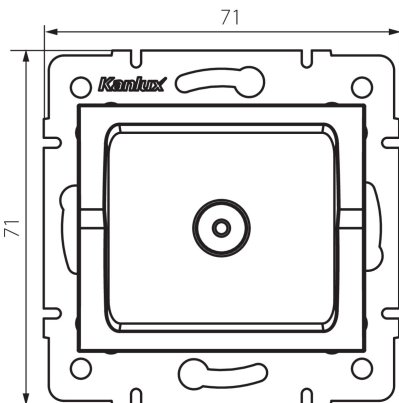

33592 LOGI 02-1290-042 cm

Gniazdo antenowe typu TV przelotowe

5905339335920

DANE OGÓLNE:

Kolor: czarny mat

Miejsce montażu: do wbudowania w ścianę

Szerokość [mm]: 71

Wysokość [mm]: 71

Średnica puszki montażowej: 60

Ilość gniazd: 1

DANE TECHNICZNE:

Rodzaj gniazd: antenowe typu TV przelotowe

Tworzywo: ABS

DANE LOGISTYCZNE:

Jednostka miary: sztuka

Jak pakowane: 10

Ilość sztuk w opakowaniu pośrednim: 10

Ilość sztuk w opakowaniu zbiorczym: 120

Masa jednostkowa netto [g]: 62

Gramatura [g]: 74.67

Długość opakowania jednostkowego [cm]: 10

Szerokość opakowania jednostkowego [cm]: 4

Wysokość opakowania jednostkowego [cm]: 14

Waga kartonu [kg]: 8.9604

Szerokość kartonu [cm]: 25.5

Wysokość kartonu [cm]: 32

Długość kartonu [cm]: 44

Objętość kartonu [m³]: 0.035904

INFORMACJE DODATKOWE:

- Atest PZH: Numer B.BK.60112.0276.2022, ważny do 2027-11-08