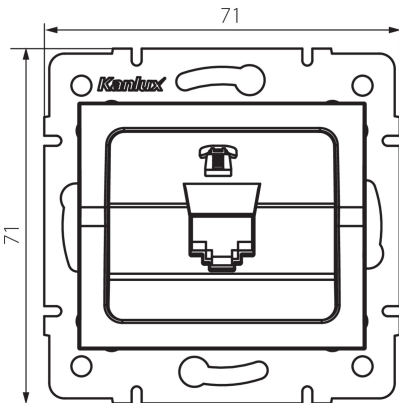

33591 LOGI 02-1370-042 cm

Gniazdo telefoniczne pojedyncze (RJ11)

5905339335913

DANE OGÓLNE:

Kolor: czarny mat

Miejsce montażu: do wbudowania w ścianę

Szerokość [mm]: 71

Wysokość [mm]: 71

Średnica puszki montażowej: 60

Ilość gniazd: 1

DANE TECHNICZNE:

Rodzaj gniazd: telefoniczne pojedyncze RJ11

Tworzywo: ABS

DANE LOGISTYCZNE:

Jednostka miary: sztuka

Jak pakowane: 10

Ilość sztuk w opakowaniu pośrednim: 10

Ilość sztuk w opakowaniu zbiorczym: 120

Masa jednostkowa netto [g]: 52

Gramatura [g]: 64.58

Długość opakowania jednostkowego [cm]: 10

Szerokość opakowania jednostkowego [cm]: 4

Wysokość opakowania jednostkowego [cm]: 14

Waga kartonu [kg]: 7.7496

Szerokość kartonu [cm]: 25.5

Wysokość kartonu [cm]: 32

Długość kartonu [cm]: 44

Objętość kartonu [m³]: 0.035904

INFORMACJE DODATKOWE:

- Atest PZH: Numer B.BK.60112.0276.2022, ważny do 2027-11-08