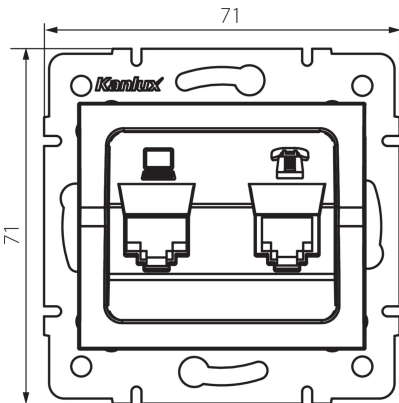

33589 LOGI 02-1430-042 cm

Gniazdo komputerowo-telefoniczne (RJ45 Cat 5e+RJ11)

5905339335890

DANE OGÓLNE:

Kolor: czarny mat

Miejsce montażu: do wbudowania w ścianę

Szerokość [mm]: 71

Wysokość [mm]: 71

Średnica puszki montażowej: 60

Ilość gniazd: 2

DANE TECHNICZNE:

Rodzaj gniazd: Gniazdo komputerowo-telefoniczne (RJ45 Cat 5e+RJ11)

Tworzywo: ABS

DANE LOGISTYCZNE:

Jednostka miary: sztuka

Jak pakowane: 10

Ilość sztuk w opakowaniu pośrednim: 10

Ilość sztuk w opakowaniu zbiorczym: 120

Masa jednostkowa netto [g]: 58

Gramatura [g]: 70.58

Długość opakowania jednostkowego [cm]: 10

Szerokość opakowania jednostkowego [cm]: 4

Wysokość opakowania jednostkowego [cm]: 13

Waga kartonu [kg]: 8.4696

Szerokość kartonu [cm]: 25.5

Wysokość kartonu [cm]: 32

Długość kartonu [cm]: 44

Objętość kartonu [m³]: 0.035904

INFORMACJE DODATKOWE:

- Atest PZH: Numer B.BK.60112.0276.2022, ważny do 2027-11-08