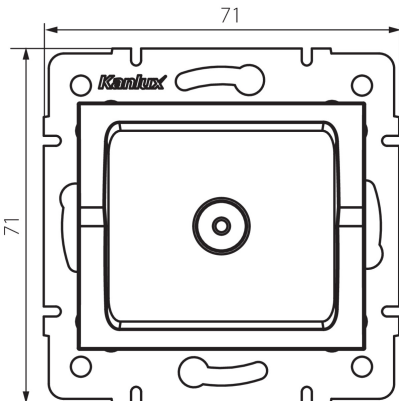

33586 LOGI 02-1300-042 cm

Gniazdo antenowe typu TV końcowe

5905339335869

DANE OGÓLNE:

Kolor: czarny mat

Miejsce montażu: do wbudowania w ścianę

Szerokość [mm]: 71

Wysokość [mm]: 71

Średnica puszki montażowej: 60

Ilość gniazd: 1

DANE TECHNICZNE:

Rodzaj gniazd: antenowe typu TV końcowe

Tworzywo: ABS

DANE LOGISTYCZNE:

Jednostka miary: sztuka

Jak pakowane: 10

Ilość sztuk w opakowaniu pośrednim: 10

Ilość sztuk w opakowaniu zbiorczym: 120

Masa jednostkowa netto [g]: 58

Gramatura [g]: 70.58

Długość opakowania jednostkowego [cm]: 10

Szerokość opakowania jednostkowego [cm]: 4

Wysokość opakowania jednostkowego [cm]: 14

Waga kartonu [kg]: 8.4696

Szerokość kartonu [cm]: 25.5

Wysokość kartonu [cm]: 32

Długość kartonu [cm]: 44

Objętość kartonu [m³]: 0.035904

INFORMACJE DODATKOWE:

- Atest PZH: Numer B.BK.60112.0276.2022, ważny do 2027-11-08