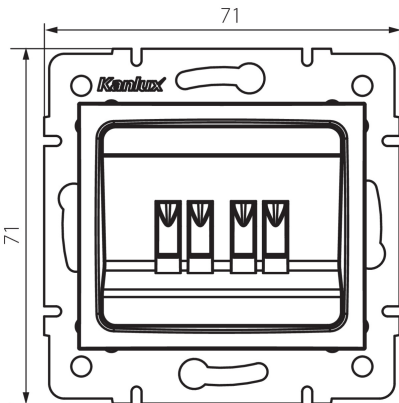

33583 LOGI 02-1820-042 cm

Gniazdo głośnikowe podwójne

5905339335838

DANE OGÓLNE:

Kolor: czarny mat

Miejsce montażu: do wbudowania w ścianę

Szerokość [mm]: 71

Wysokość [mm]: 71

Średnica puszki montażowej: 60

Liczba gniazd: 2

DANE TECHNICZNE:

Tworzywo: ABS

DANE LOGISTYCZNE:

Jednostka miary: sztuka

Jak pakowane: 10

Ilość sztuk w opakowaniu pośrednim: 10

Ilość sztuk w opakowaniu zbiorczym: 120

Masa jednostkowa netto [g]: 64

Gramatura [g]: 76.67

Długość opakowania jednostkowego [cm]: 10

Szerokość opakowania jednostkowego [cm]: 4.5

Wysokość opakowania jednostkowego [cm]: 14

Waga kartonu [kg]: 9.2004

Szerokość kartonu [cm]: 25.5

Wysokość kartonu [cm]: 32

Długość kartonu [cm]: 44

Objętość kartonu [m³]: 0.035904

INFORMACJE DODATKOWE:

- Atest PZH: Numer B.BK.60112.0276.2022, ważny do 2027-11-08