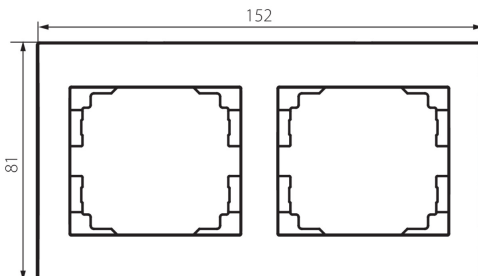

## 33573 LOGI 02-1470-042 cm

Ramka podwójna pozioma

5905339335739

### DANE OGÓLNE:

Kolor: czarny mat

Szerokość [mm]: 152

Wysokość [mm]: 81

### DANE LOGISTYCZNE:

Jednostka miary: sztuka

Jak pakowane: 10

Ilość sztuk w opakowaniu pośrednim: 10

Ilość sztuk w opakowaniu zbiorczym: 120

Masa jednostkowa netto [g]: 22

Gramatura [g]: 33.58

Długość opakowania jednostkowego [cm]: 10

Szerokość opakowania jednostkowego [cm]: 1.5

Wysokość opakowania jednostkowego [cm]: 22

Waga kartonu [kg]: 4.0296

Szerokość kartonu [cm]: 18

Wysokość kartonu [cm]: 42

Długość kartonu [cm]: 37.5

Objętość kartonu [m<sup>3</sup>]: 0.02835