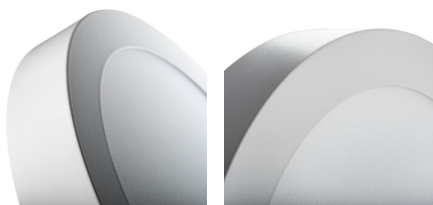

Oprawa typu downlight

5905339335364

Kanlux CARSA V2 LED to okrągła oprawa natynkowa charakteryzująca się harmonijnym połączeniem technologii LED z atrakcyjnym i nowoczesnym wyglądem. Wyróżnia się wysoką energooszczędnością, przy jednoczesnym zachowaniu doskonałych parametrów świetlnych. Kanlux CARSA V2 LED doskonale sprawdza się w oświetleniu wnętrz mieszkalnych jak i pomieszczeń biurowych.

DANE OGÓLNE:

Kolor: czarny

Miejsce montażu: do nadbudowania na suficie

Miejsce zastosowania: wewnątrz

Minimalna odległość od oświetlanego obiektu : 0,5m

Możliwość współpracy ze ściemniaczem : nie

Wyrób nie nadający się do okrywania materiałem

termoizolacyjnym: tak

Wysokość [mm]: 35

Średnica [mm]: 215

Zintegrowane źródło światła LED: tak

DANE TECHNICZNE:

Napięcie znamionowe [V]: 220-240 AC

Częstotliwość znamionowa [Hz]: 50

Moc maksymalna [W]: 18

Klasa ochronności przed porażeniem elektrycznym : II

Materiał klosza: tworzywo sztuczne

Rodzaj diody: LED SMD

Strumień świetlny [lm]: 1080

Barwa światła: biała

Skorelowana temperatura barwowa [K]: 4000

Jednolitość barwy w elipsach McAdama : ≤6