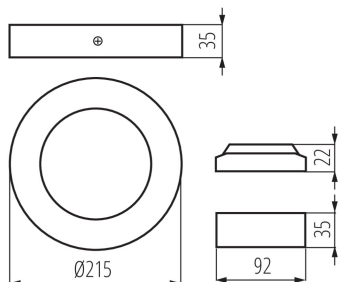

Oprawa typu downlight

5905339335364

Kanlux CARSA V2 LED to okrągła oprawa natynkowa charakteryzująca się harmonijnym połączeniem technologii LED z atrakcyjnym i nowoczesnym wyglądem. Wyróżnia się wysoką energooszczędnością, przy jednoczesnym zachowaniu doskonałych parametrów świetlnych. Kanlux CARSA V2 LED doskonale sprawdza się w oświetleniu wnętrz mieszkalnych jak i pomieszczeń biurowych.

DANE OGÓLNE:

Kolor: czarny

Miejsce montażu: do nadbudowania na suficie

Miejsce zastosowania: wewnątrz

Minimalna odległość od oświetlanego obiektu : 0,5m

Możliwość współpracy ze ściemniaczem : nie

Wyrób nie nadający się do okrywania materiałem

termoizolacyjnym: tak

Wysokość [mm]: 35

Średnica [mm]: 215

Zintegrowane źródło światła LED: tak

DANE TECHNICZNE:

Napięcie znamionowe [V]: 220-240 AC

Częstotliwość znamionowa [Hz]: 50

Moc maksymalna [W]: 18

Klasa ochronności przed porażeniem elektrycznym : II

Materiał klosza: tworzywo sztuczne

Rodzaj diody: LED SMD

Strumień świetlny [lm]: 1080

Barwa światła: biała

Skorelowana temperatura barwowa [K]: 4000

Jednolitość barwy w elipsach McAdama : ≤6

Wskaźnik oddawania barw: 80

Trwałość [h]: 15000

Ilość cykli wł/wył: ≥20000

Kąt świecenia [°]: 110

Skuteczność świetlna lampy [lm/W]: 60

Zakres temperatury otoczenia, na którą może być narażony wyrób [°C]: 5÷25

Materiał obudowy: stop aluminium

Rodzaj przyłącza: wolne końce przewodów

Długość przewodu [m]: 0.05

Przekrój przewodu [mm²]: 0.75

Czas nagrzewania lampy [s]: ≤1