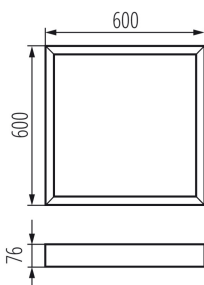

### DANE OGÓLNE:

**Kolor:** biały

**Miejsce montażu:** do nadbudowania na suficie

**Długość [mm]:** 600

**Szerokość [mm]:** 600

**Wysokość [mm]:** 76

**Długość opakowania jednostkowego [cm]:** 64.5

**Szerokość opakowania jednostkowego [cm]:** 62.5

**Wysokość opakowania jednostkowego [cm]:** 8.5

**Waga kartonu [kg]:** 2.12

**Szerokość kartonu [cm]:** 62.5

**Wysokość kartonu [cm]:** 8.5

**Długość kartonu [cm]:** 64.5

**Objętość kartonu [m<sup>3</sup>]:** 0.034266