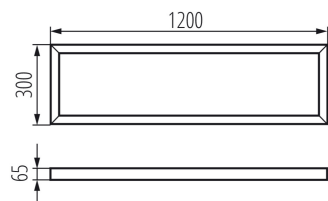

33392 ADTR-H 12030 SR

Ramka natynkowa

5905339333926

DANE OGÓLNE:

Kolor: srebrny

Miejsce montażu: do nadbudowania na suficie

Długość [mm]: 1200

Szerokość [mm]: 300

Wysokość [mm]: 65

DANE TECHNICZNE:

Materiał: stal

DANE LOGISTYCZNE:

Jednostka miary: sztuka

Jak pakowane: 1

Ilość sztuk w opakowaniu pośrednim: 1

Ilość sztuk w opakowaniu zbiorczym: 1

Masa jednostkowa netto [g]: 1760

Gramatura [g]: 2300

Długość opakowania jednostkowego [cm]: 125

Szerokość opakowania jednostkowego [cm]: 30

Wysokość opakowania jednostkowego [cm]: 8

Waga kartonu [kg]: 2.3

Szerokość kartonu [cm]: 30

Wysokość kartonu [cm]: 8

Długość kartonu [cm]: 125

Objętość kartonu [m³]: 0.03