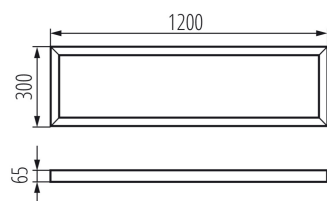

33390 ADTR-H 12030 W

Ramka natynkowa

5905339333902

DANE OGÓLNE:

Kolor: biały

Miejsce montażu: do nadbudowania na suficie

Długość [mm]: 1200

Szerokość [mm]: 300

Wysokość [mm]: 65

DANE TECHNICZNE:

Materiał: stal

DANE LOGISTYCZNE:

Jednostka miary: sztuka

Jak pakowane: 1

Ilość sztuk w opakowaniu pośrednim: 1

Ilość sztuk w opakowaniu zbiorczym: 1

Masa jednostkowa netto [g]: 1760

Gramatura [g]: 2300

Długość opakowania jednostkowego [cm]: 125

Szerokość opakowania jednostkowego [cm]: 30

Wysokość opakowania jednostkowego [cm]: 8

Waga kartonu [kg]: 2.3

Szerokość kartonu [cm]: 30

Wysokość kartonu [cm]: 8

Długość kartonu [cm]: 125

Objętość kartonu [m³]: 0.03