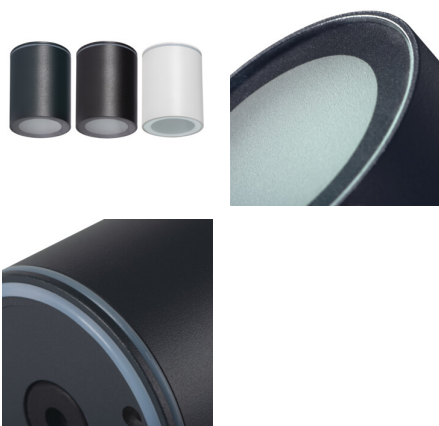

Oprawa sufitowa punktowa

5905339333629

IP
65

KANLUX AQILO to pierwsza nasza oprawa natynkowa o tak wysokim stopniu szczelności - IP65. Charakteryzuje się prostą stylistyką i dostępnością w trzech kolorach: białym, czarnym i grafitowym. Wysoka szczelność przeznaczona jest do pomieszczeń, w których lampy narażone są na podwyższoną wilgotność oraz ryzyko zalania wodą, m.in. łazienka i kuchnia oraz do stosowania w strefach zewnętrznych domu jak tarasy, balkony, czy zadaszone wejścia.

DANE OGÓLNE:

Kolor: grafitowy

Miejsce montażu: do nadbudowania na suficie

Miejsce zastosowania: wewnątrz i na zewnątrz

Minimalna odległość od oświetlanego obiektu : 0,5m

Wysokość [mm]: 90

Średnica [mm]: 70

DANE TECHNICZNE:

Źródło światła w komplecie: nie

Trzonek: GU10

Zakres temperatury otoczenia, na którą może być narażony wyrób [°C]: -20÷35

Materiał obudowy: stop aluminium

Rodzaj przyłącza: kostka śrubowa

Stopień IP: 65

DANE LOGISTYCZNE: