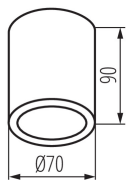

Oprawa sufitowa punktowa