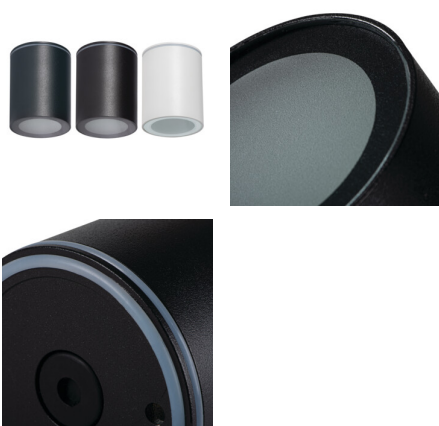

Oprawa sufitowa punktowa

5905339333612

IP  
65

KANLUX AQILO to pierwsza nasza oprawa natynkowa o tak wysokim stopniu szczelności - IP65. Charakteryzuje się prostą stylistyką i dostępnością w trzech kolorach: białym, czarnym i grafitowym. Wysoka szczelność przeznaczona jest do pomieszczeń, w których lampy narażone są na podwyższoną wilgotność oraz ryzyko zalania wodą, m.in. łazienka i kuchnia oraz do stosowania w strefach zewnętrznych domu jak tarasy, balkony, czy zadaszone wejścia.

### DANE OGÓLNE:

**Kolor:** czarny

**Miejsce montażu:** do nadbudowania na suficie

**Miejsce zastosowania:** wewnątrz i na zewnątrz

**Minimalna odległość od oświetlanego obiektu :** 0,5m

**Wysokość [mm]:** 90