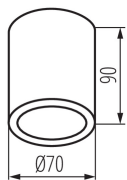

33360 AQILO IP65 DSO-W

Oprawa sufitowa punktowa