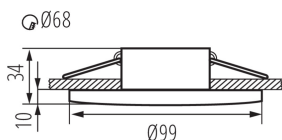

Pierścień oprawy punktowej

5905339331267

IP
65/20

HIGH
quality
finish

Kanlux DROXY IP65 to rodzina pierścieni dekoracyjnych dedykowanych do łazienek i pomieszczeń o podwyższonej wilgotności (IP65/20). Rodzina tych pierścieni składa się z 2 modeli okrągłych opraw. Ich wyróżniającą cechą jest ozdobna, wyjątkowo gładka powierzchnia, która w połączeniu z matowymi kolorami (biały i czarny) daje niespotykane elegancki, acz dyskretny efekt w pomieszczeniu, w którym je zamontujemy.

DANE OGÓLNE:

Kolor: czarny

Miejsce montażu: do wbudowania w sufit

Miejsce zastosowania: wewnątrz i na zewnątrz

Minimalna odległość od oświetlanego obiektu: 0,5m

Pierścień dekoracyjny bez oprawki ceramicznej: tak

Wysokość [mm]: 34

Średnica [mm]: 99

Otwór montażowy [mm]: Ø68

DANE TECHNICZNE:

Napięcie znamionowe [V]: 12 AC; 12 DC; 220-240 AC

Moc maksymalna [W]: max 10

Klasa ochronności przed porażeniem elektrycznym: II/III

Źródło światła: MR16/PAR16

Źródło światła w komplecie: nie

Trzonek: GX5.3/GU10

Zakres temperatury otoczenia, na którą może być narażony wyrób [°C]: -10÷35

Materiał obudowy: stop aluminium

Regulacja kątowa oprawy oświetleniowej: brak

Stopień IP: 65/20

DANE LOGISTYCZNE:

Jednostka miary: sztuka

Jak pakowane: 50

Ilość sztuk w opakowaniu pośrednim: 1

Ilość sztuk w opakowaniu zbiorczym: 50

Masa jednostkowa netto [g]: 140

Gramatura [g]: 184

Długość opakowania jednostkowego [cm]: 10.5

Szerokość opakowania jednostkowego [cm]: 5

Wysokość opakowania jednostkowego [cm]: 10.5

Waga kartonu [kg]: 9.2

Szerokość kartonu [cm]: 28.5