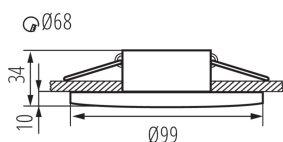

Pierścień oprawy punktowej

5905339331250

IP
65/20

HIGH
quality
finish

Kanlux DROXY IP65 to rodzina pierścieni dekoracyjnych dedykowanych do łazienek i pomieszczeń o podwyższonej wilgotności (IP65/20). Rodzina tych pierścieni składa się z 2 modeli okrągłych opraw. Ich wyróżniającą cechą jest ozdobna, wyjątkowo gładka powierzchnia, która w połączeniu z matowymi kolorami (biały i czarny) daje niespotykane elegancki, acz dyskretny efekt w pomieszczeniu, w którym je zamontujemy.

DANE OGÓLNE:

Kolor: biały

Miejsce montażu: do wbudowania w sufit

Miejsce zastosowania: wewnątrz i na zewnątrz

Minimalna odległość od oświetlanego obiektu: 0,5m

Pierścień dekoracyjny bez oprawki ceramicznej: tak

Wysokość [mm]: 34

Średnica [mm]: 99

Otwór montażowy [mm]: Ø68

DANE TECHNICZNE:

Napięcie znamionowe [V]: 12 AC; 12 DC; 220-240 AC

Moc maksymalna [W]: max 10

Klasa ochronności przed porażeniem elektrycznym: II/III

Źródło światła: MR16/PAR16

Źródło światła w komplecie: nie

Trzonek: GX5.3/GU10

Zakres temperatury otoczenia, na którą może być narażony wyrób [°C]: -10÷35

Materiał obudowy: stop aluminium

Regulacja kątowa oprawy oświetleniowej: brak

Stopień IP: 65/20

DANE LOGISTYCZNE:

Jednostka miary: sztuka

Jak pakowane: 50

Ilość sztuk w opakowaniu pośrednim: 1

Ilość sztuk w opakowaniu zbiorczym: 50

Masa jednostkowa netto [g]: 140

Gramatura [g]: 184

Długość opakowania jednostkowego [cm]: 10.5

Szerokość opakowania jednostkowego [cm]: 5

Wysokość opakowania jednostkowego [cm]: 10.5

Waga kartonu [kg]: 9.2

Szerokość kartonu [cm]: 28.5