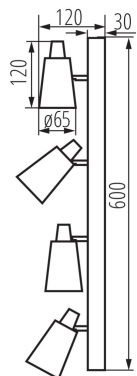

DANE OGÓLNE:

Kolor: biały

Miejsce montażu: do nadbudowania na ścianie, do nadbudowania na suficie

Miejsce zastosowania: wewnątrz

Minimalna odległość od oświetlanego obiektu : 0,5m

Długość [mm]: 600

Wysokość [mm]: 120

Oprawa ruchoma w zakresie wertykalnym [°]: 90

Stopień IP: 20

DANE LOGISTYCZNE:

Jednostka miary: sztuka

Jak pakowane: 8

Ilość sztuk w opakowaniu pośrednim: 1

Ilość sztuk w opakowaniu zbiorczym: 8

Masa jednostkowa netto [g]: 1014

Gramatura [g]: 1225

Długość opakowania jednostkowego [cm]: 12

Szerokość opakowania jednostkowego [cm]: 7.5

33096 SEMPRA EL-4I W-SR

Oprawa ścienna-sufitowa

Wysokość opakowania jednostkowego [cm]: 61.5

Waga kartonu [kg]: 9.8

Szerokość kartonu [cm]: 26.5

Wysokość kartonu [cm]: 33

Długość kartonu [cm]: 63

Objętość kartonu [m³]: 0.055094