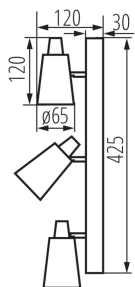

Oprawa ścienna-sufitowa

5905339330949

Kanlux SEMPRA to seria eleganckich spotów w kolorze biało-srebrnym i czarno-srebrnym. Dzięki oryginalnej listwie, na której zamontowane są klosze, wszystkie modele sprawdzą się zarówno w zastosowaniu sufitowym, jak i ściennym - to daje nam nowe możliwości aranżacji oświetlenia pomieszczeń. Bardzo ciekawym rozwiązaniem jest możliwość pionowego montażu na ścianie nawet oprawy z 4 źródłami światła.

DANE OGÓLNE:

Kolor: biały

Miejsce montażu: do nadbudowania na ścianie, do nadbudowania na suficie

Miejsce zastosowania: wewnątrz

Minimalna odległość od oświetlanego obiektu : 0,5m

Długość [mm]: 425

Wysokość [mm]: 120

DANE TECHNICZNE:

Napięcie znamionowe [V]: 220-240 AC

Częstotliwość znamionowa [Hz]: 50

Moc maksymalna [W]: 3 x max 10

Klasa ochronności przed porażeniem elektrycznym : I

Źródło światła: PAR16

Źródło światła w komplecie: nie

Trzonek: GU10

Zakres temperatury otoczenia, na którą może być narażony wyrób [°C]: 5÷25

Materiał obudowy: stal

Rodzaj przyłącza: kostka śrubowa

Zakres przekrojów stosowanych przewodów [mm²]: 0,75÷1,5

Oprawa ruchoma w zakresie horyzontalnym [°]: 310

Oprawa ruchoma w zakresie wertykalnym [°]: 90

Stopień IP: 20

DANE LOGISTYCZNE:

Jednostka miary: sztuka

Jak pakowane: 6

Ilość sztuk w opakowaniu pośrednim: 1

Ilość sztuk w opakowaniu zbiorczym: 6

Masa jednostkowa netto [g]: 736

Gramatura [g]: 916.67

Długość opakowania jednostkowego [cm]: 12

Szerokość opakowania jednostkowego [cm]: 7.5