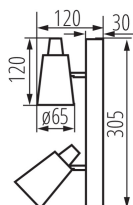

Oprawa ścienna-sufitowa

5905339330932

Kanlux SEMPRA to seria eleganckich spotów w kolorze biało-srebrnym i czarno-srebrnym. Dzięki oryginalnej listwie, na której zamontowane są klosze, wszystkie modele sprawdzą się zarówno w zastosowaniu sufitowym, jak i ściennym - to daje nam nowe możliwości aranżacji oświetlenia pomieszczeń. Bardzo ciekawym rozwiązaniem jest możliwość pionowego montażu na ścianie nawet oprawy z 4 źródłami światła.

DANE OGÓLNE:

Kolor: czarny

Miejsce montażu: do nadbudowania na ścianie, do nadbudowania na suficie

Miejsce zastosowania: wewnątrz

Minimalna odległość od oświetlanego obiektu : 0,5m

Długość [mm]: 305

Wysokość [mm]: 120

DANE TECHNICZNE:

Napięcie znamionowe [V]: 220-240 AC

Częstotliwość znamionowa [Hz]: 50

Moc maksymalna [W]: 2 x max 10

Klasa ochronności przed porażeniem elektrycznym : I

Źródło światła: PAR16

Źródło światła w komplecie: nie

Trzonek: GU10

Zakres temperatury otoczenia, na którą może być narażony wyrób [°C]: 5÷25

Materiał obudowy: stal

Rodzaj przyłącza: kostka śrubowa

Zakres przekrojów stosowanych przewodów [mm²]: 0,75÷1,5

Oprawa ruchoma w zakresie horyzontalnym [°]: 310

Oprawa ruchoma w zakresie wertykalnym [°]: 90

Stopień IP: 20

DANE LOGISTYCZNE:

Jednostka miary: sztuka

Jak pakowane: 6

Ilość sztuk w opakowaniu pośrednim: 1

Ilość sztuk w opakowaniu zbiorczym: 6

Masa jednostkowa netto [g]: 534

Gramatura [g]: 681.67

Długość opakowania jednostkowego [cm]: 12

Szerokość opakowania jednostkowego [cm]: 7.5