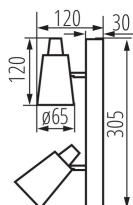

Oprawa ścienna-sufitowa

5905339330925

Kanlux SEMPRA to seria eleganckich spotów w kolorze biało-srebrnym i czarno-srebrnym. Dzięki oryginalnej listwie, na której zamontowane są klosze, wszystkie modele sprawdzą się zarówno w zastosowaniu sufitowym, jak i ściennym - to daje nam nowe możliwości aranżacji oświetlenia pomieszczeń. Bardzo ciekawym rozwiązaniem jest możliwość pionowego montażu na ścianie nawet oprawy z 4 źródłami światła.

DANE OGÓLNE:

Kolor: biały

Miejsce montażu: do nadbudowania na ścianie, do nadbudowania na suficie

Miejsce zastosowania: wewnątrz

Minimalna odległość od oświetlanego obiektu : 0,5m

Długość [mm]: 305

Wysokość [mm]: 120

DANE TECHNICZNE:

Napięcie znamionowe [V]: 220-240 AC

Częstotliwość znamionowa [Hz]: 50

Moc maksymalna [W]: 2 x max 10

Klasa ochronności przed porażeniem elektrycznym : I

Źródło światła: PAR16

Źródło światła w komplecie: nie

Trzonek: GU10

Zakres temperatury otoczenia, na którą może być narażony wyrób [°C]: 5÷25

Materiał obudowy: stal

Rodzaj przyłącza: kostka śrubowa

Zakres przekrojów stosowanych przewodów [mm²]: 0,75÷1,5

Oprawa ruchoma w zakresie horyzontalnym [°]: 310

Oprawa ruchoma w zakresie wertykalnym [°]: 90

Stopień IP: 20

DANE LOGISTYCZNE:

Jednostka miary: sztuka

Jak pakowane: 6

Ilość sztuk w opakowaniu pośrednim: 1

Ilość sztuk w opakowaniu zbiorczym: 6

Masa jednostkowa netto [g]: 534

Gramatura [g]: 681.67

Długość opakowania jednostkowego [cm]: 12

Szerokość opakowania jednostkowego [cm]: 7.5