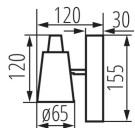

DANE OGÓLNE:

Kolor: czarny

Miejsce montażu: do nadbudowania na ścianie, do nadbudowania na suficie

Miejsce zastosowania: wewnątrz

Minimalna odległość od oświetlanego obiektu : 0,5m

Długość [mm]: 155

Wysokość [mm]: 120

Oprawa ruchoma w zakresie wertykalnym [°]: 90

Stopień IP: 20

DANE LOGISTYCZNE:

Jednostka miary: sztuka

Jak pakowane: 24

Ilość sztuk w opakowaniu pośrednim: 1

Ilość sztuk w opakowaniu zbiorczym: 24

Masa jednostkowa netto [g]: 282

Gramatura [g]: 354.17

Długość opakowania jednostkowego [cm]: 12

Szerokość opakowania jednostkowego [cm]: 7.5

33091 SEMPRA EL-1I B-SR

Oprawa ścienna-sufitowa

Wysokość opakowania jednostkowego [cm]: 16.5

Waga kartonu [kg]: 8.50008

Szerokość kartonu [cm]: 24

Wysokość kartonu [cm]: 23

Długość kartonu [cm]: 51

Objętość kartonu [m³]: 0.028152