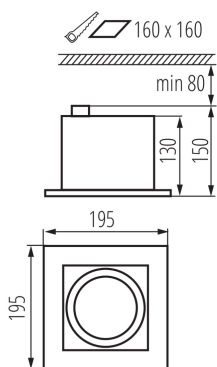

DANE OGÓLNE:

Kolor: biały

Miejsce montażu: do wbudowania w sufit

Miejsce zastosowania: wewnątrz

Minimalna odległość od oświetlanego obiektu : 0,5m

Długość [mm]: 195

Szerokość [mm]: 195

Wysokość [mm]: 150

Regulacja kątowa oprawy oświetleniowej: w dwóch osiach

Regulacja kątowa oprawy oświetleniowej [°]: 65/35

Stopień IP: 20

DANE LOGISTYCZNE:

Jednostka miary: sztuka

Jak pakowane: 12

Ilość sztuk w opakowaniu pośrednim: 1

Ilość sztuk w opakowaniu zbiorczym: 12

Masa jednostkowa netto [g]: 860

Gramatura [g]: 1125

Długość opakowania jednostkowego [cm]: 20.5

Szerokość opakowania jednostkowego [cm]: 20.5

Wysokość opakowania jednostkowego [cm]: 16.5

32931 MATEO ES DLP-150-W

Oprawa typu downlight

Waga kartonu [kg]: 13.5

Szerokość kartonu [cm]: 42

Wysokość kartonu [cm]: 52

Długość kartonu [cm]: 42

Objętość kartonu [m³]: 0.091728