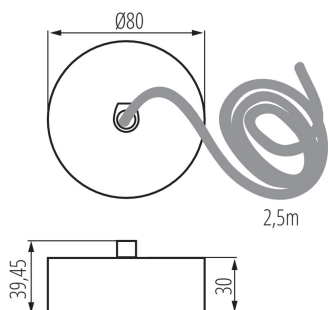

32543 ALIN CORD DALI 1F-W

Akcesorium oprawy liniowej

5905339325433

DANE OGÓLNE:

Kolor: biały

Miejsce montażu: do zawieszenia na suficie

Możliwość współpracy ze ściemniaczem: DALI

Wysokość [mm]: 39.45

Średnica [mm]: 80

Długość kabla [m]: 2.5

DANE TECHNICZNE:

Rodzaj przyłącza: kostka samozaciskowa

Przekrój przewodu [mm²]: 5 x 0,75

DANE LOGISTYCZNE:

Jednostka miary: sztuka

Jak pakowane: 1

Ilość sztuk w opakowaniu pośrednim: 1

Ilość sztuk w opakowaniu zbiorczym: 1

Masa jednostkowa netto [g]: 300

Gramatura [g]: 306

Długość opakowania jednostkowego [cm]: 12

Szerokość opakowania jednostkowego [cm]: 12

Wysokość opakowania jednostkowego [cm]: 5

Waga kartonu [kg]: 0.306

Szerokość kartonu [cm]: 12

Wysokość kartonu [cm]: 5

Długość kartonu [cm]: 12

Objętość kartonu [m³]: 0.00072