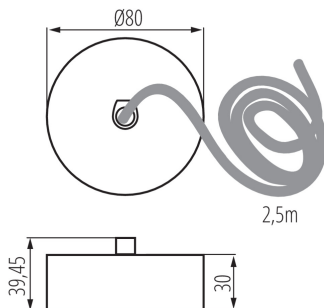

32542 ALIN CORD 1F-SR

Akcesorium oprawy liniowej

5905339325426

DANE OGÓLNE:

Kolor: srebrny

Miejsce montażu: do zawieszenia na suficie

Wysokość [mm]: 39.45

Średnica [mm]: 80

Długość kabla [m]: 2.5

DANE TECHNICZNE:

Rodzaj przyłącza: kostka samozaciskowa

Przekrój przewodu [mm²]: 3 x 0,75

DANE LOGISTYCZNE:

Jak pakowane: 1

Ilość sztuk w opakowaniu pośrednim: 1

Ilość sztuk w opakowaniu zbiorczym: 1

Masa jednostkowa netto [g]: 200

Gramatura [g]: 203

Długość opakowania jednostkowego [cm]: 18

Szerokość opakowania jednostkowego [cm]: 11

Wysokość opakowania jednostkowego [cm]: 6

Waga kartonu [kg]: 0.203

Szerokość kartonu [cm]: 11

Wysokość kartonu [cm]: 6

Długość kartonu [cm]: 18

Objętość kartonu [m³]: 0.001188