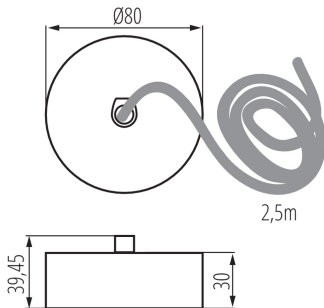

32540 ALIN CORD 1F-W

Akcesorium oprawy liniowej

5905339325402

DANE OGÓLNE:

Kolor: biały

Miejsce montażu: do zawieszenia na suficie

Wysokość [mm]: 39.45

Średnica [mm]: 80

Długość kabla [m]: 2.5

DANE TECHNICZNE:

Rodzaj przyłącza: kostka samozaciskowa

Przekrój przewodu [mm²]: 3 x 0,75

DANE LOGISTYCZNE:

Jednostka miary: sztuka

Jak pakowane: 1

Ilość sztuk w opakowaniu pośrednim: 1

Ilość sztuk w opakowaniu zbiorczym: 1

Masa jednostkowa netto [g]: 200

Gramatura [g]: 203

Długość opakowania jednostkowego [cm]: 18

Szerokość opakowania jednostkowego [cm]: 11

Wysokość opakowania jednostkowego [cm]: 6

Waga kartonu [kg]: 0.203

Szerokość kartonu [cm]: 11

Wysokość kartonu [cm]: 6

Długość kartonu [cm]: 18

Objętość kartonu [m³]: 0.001188