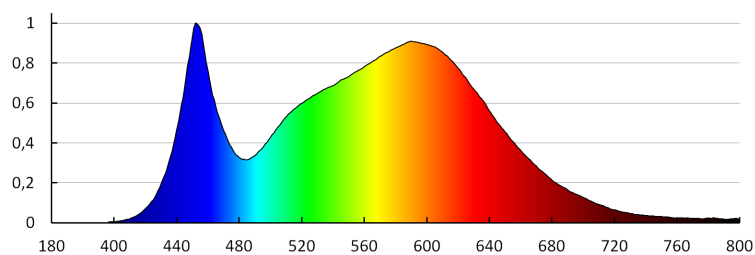

DANE LOGISTYCZNE:

Jednostka miary: sztuka

Jak pakowane: 100

Ilość sztuk w opakowaniu pośrednim: 1

Ilość sztuk w opakowaniu zbiorczym: 100

Masa jednostkowa netto [g]: 34

Gramatura [g]: 54.9

Długość opakowania jednostkowego [cm]: 11

Szerokość opakowania jednostkowego [cm]: 4

Wysokość opakowania jednostkowego [cm]: 16.5

Waga kartonu [kg]: 5.49

Szerokość kartonu [cm]: 23.5

Wysokość kartonu [cm]: 34.5

Długość kartonu [cm]: 63

Objętość kartonu [m³]: 0.051077