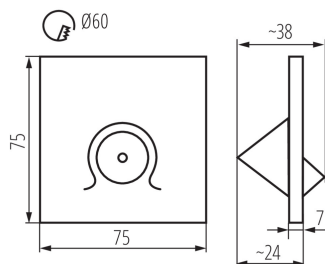

32495 MEFIS LED W-NW

Oprawa przyschodowa LED

5905339324955

Kanlux MEFIS LED to nietypowa seria opraw przyschodowych. Oprawa ta dostępna jest w kolorze białym, czarnym i szarym, co daje swobodę doboru kolor do wnętrza. Oprawa Kanlux MEFIS LED to nietuzinkowy kształt i skupiony strumień świetlny, możemy go więc skierować tak, aby oświetlały punkty, na których nam zależy.

DANE OGÓLNE:

Do wbudowania ściennie: tak

Kolor: biały

Miejsce montażu: do wbudowania w ścianę

Miejsce zastosowania: wewnątrz

Minimalna odległość od oświetlanego obiektu : 0,1m

Długość [mm]: 75

Szerokość [mm]: 38

Wysokość [mm]: 75

Wymagana średnica puszkii montażowej [Ømm]: 60

Wymiary otworu montażowego [mm]: 60

Zintegrowane źródło światła LED: tak

DANE TECHNICZNE:

Napięcie znamionowe [V]: 12 DC

Moc maksymalna [W]: 0,7

Klasa ochronności przed porażeniem elektrycznym : III

Rodzaj diody : LED SMD

Strumień świetlny [lm]: 35

Barwa światła: biała

Skorelowana temperatura barwowa [K]: 4000

Jednolitość barwy w elipsach McAdama : ≤6

Wskaźnik oddawania barw: 80

Trwałość [h]: 50000

Ilość cykli wł/wył: ≥20000

Skuteczność świetlna lampy [lm/W]: 50

Zakres temperatury otoczenia, na którą może być narażony wyrób [°C]: 5÷25

Materiał obudowy: tworzywo sztuczne

Rodzaj przyłącza: wolne końce przewodów

Długość przewodu [m]: 0.18

Czas nagrzewania lampy [s]: ≤1

Czas zapłonu lampy [s]: ≤0,5

Stopień IP: 20