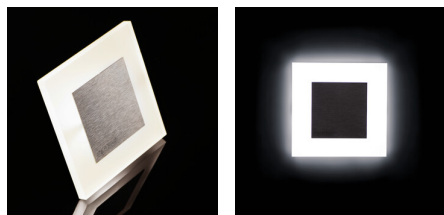

Oprawa przyschodowa LED

5905339324887

Kanlux APUS to nowoczesny design połączony z atrakcyjnym efektem świecenia. To doskonały pomysł na podświetlenie schodów i korytarzy lub na zaakcentowanie wystroju pomieszczeń.

Unikatowa konstrukcja oprawy zapewnia równomierną emisję światła. Wersja AC wyposażona jest w zasilacz 230V, który mieści się w puszcze, a wersja PIR w czujnik ruchu. Czujnik wykrywa ruch/włącza oświetlenie niezależnie od natężenia światła w otoczeniu.

DANE OGÓLNE:

Do wbudowania ściennie: tak

Kolor: stal nierdzewna

Miejsce montażu: do wbudowania w ścianę

Miejsce zastosowania: wewnątrz

Minimalna odległość od oświetlanego obiektu: 0,1m

Możliwość współpracy ze ściemniaczem: nie

Wskaźnik oddawania barw: 80

Trwałość [h]: 50000

Ilość cykli wł/wył: ≥20000

Skuteczność świetlna lampy [lm/W]: 18

Zakres temperatury otoczenia, na którą może być narażony wyrób [°C]: 5÷25

Materiał obudowy: stal nierdzewna szlifowana, tworzywo sztuczne