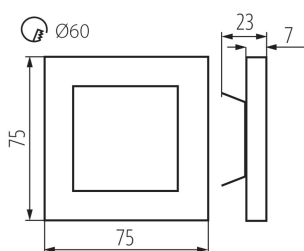

Oprawa przyschodowa LED

5905339324887

Kanlux APUS to nowoczesny design połączony z atrakcyjnym efektem świecenia. To doskonały pomysł na podświetlenie schodów i korytarzy lub na zaakcentowanie wystroju pomieszczeń.

Unikatowa konstrukcja oprawy zapewnia równomierną emisję światła. Wersja AC wyposażona jest w zasilacz 230V, który mieści się w puszcze, a wersja PIR w czujnik ruchu. Czujnik wykrywa ruch/włącza oświetlenie niezależnie od natężenia światła w otoczeniu.

DANE OGÓLNE:

Do wbudowania ściennie: tak

Kolor: stal nierdzewna

Miejsce montażu: do wbudowania w ścianę

Miejsce zastosowania: wewnątrz

Minimalna odległość od oświetlanego obiektu: 0,1m

Możliwość współpracy ze ściemniaczem: nie

Długość [mm]: 75

Szerokość [mm]: 23

Wysokość [mm]: 75

Wymagana średnica puszeki montażowej [Ømm]: 80

Wymiary otworu montażowego [mm]: 60

Zintegrowane źródło światła LED: tak

DANE TECHNICZNE:

Napięcie znamionowe [V]: 12 DC

Moc maksymalna [W]: 0.8

Klasa ochronności przed porażeniem elektrycznym: III

Rodzaj diody: LED SMD

Strumień świetlny [lm]: 14

Barwa światła: biała

Skorelowana temperatura barwowa [K]: 4000

Jednolitość barwy w elipsach McAdama: ≤6

Wskaźnik oddawania barw: 80

Trwałość [h]: 50000

Ilość cykli wł/wył: ≥20000

Skuteczność świetlna lampy [lm/W]: 18

Zakres temperatury otoczenia, na którą może być narażony wyrób [°C]: 5÷25

Materiał obudowy: stal nierdzewna szlifowana, tworzywo sztuczne

Rodzaj przyłącza: wolne końce przewodów

Długość przewodu [m]: 0.18

Czas nagrzewania lampy [s]: ≤1

Czas zapłonu lampy [s]: ≤0,5