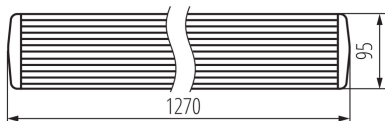

**31323 DIGHT 4LED PI 236/PS**

Oprawa pyłoszczelna pod tuby LED

8595665313234

**DANE OGÓLNE:****Kolor:** szary**Miejsce montażu:** do nadbudowania na suficie**Miejsce zastosowania:** wewnątrz i na zewnątrz**Minimalna odległość od oświetlanego obiektu :** 0,5m**Wymienne źródło światła:** tak**Zasilanie świetlówek T8 LED :** jednostronne**Długość [mm]:** 1270**Szerokość [mm]:** 95**Wysokość [mm]:** 60**DANE TECHNICZNE:****Napięcie znamionowe [V]:** 220-240 AC**Częstotliwość znamionowa [Hz]:** 50**Moc maksymalna [W]:** 2 x max 36**Klasa ochronności przed porażeniem elektrycznym :** II**Materiał klosza:** PS**Źródło światła:** T8 LED**Źródło światła w komplecie:** nie**Trzonek:** G13**Zakres temperatury otoczenia, na którą może być narażony wyrób [°C]:** 5÷25**Materiał obudowy:** tworzywo sztuczne**Rodzaj przyłącza:** kostka śrubowa**Zakres przekrojów stosowanych przewodów [mm<sup>2</sup>]:** 0,5÷2,5**Stopień IP:** 65**DANE LOGISTYCZNE:****Jednostka miary:** sztuka**Jak pakowane:** 12**Ilość sztuk w opakowaniu pośrednim :** 1**Ilość sztuk w opakowaniu zbiorczym :** 12**Masa jednostkowa netto [g]:** 824**Gramatura [g]:** 1040**Długość opakowania jednostkowego [cm]:** 127.5**Szerokość opakowania jednostkowego [cm]:** 10**Wysokość opakowania jednostkowego [cm]:** 5**Waga kartonu [kg]:** 12.48**Szerokość kartonu [cm]:** 21**Wysokość kartonu [cm]:** 30.5**Długość kartonu [cm]:** 129**Objętość kartonu [m<sup>3</sup>]:** 0.082625

### INFORMACJE DODATKOWE:

- Wersja DIGHT 4LED PI wyposażona jest w dodatkową blachę pełniącą rolę odbłyśnika. Zastosowana blacha jednocześnie wzmacnia konstrukcję.