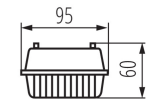

**31323 DIGHT 4LED PI 236/PS**

Oprawa pyłoszczelna pod tuby LED

8595665313234

**DANE OGÓLNE:****Kolor:** szary**Miejsce montażu:** do nadbudowania na suficie**Miejsce zastosowania:** wewnątrz i na zewnątrz**Minimalna odległość od oświetlanego obiektu :** 0,5m**Wymienne źródło światła:** tak**Zasilanie świetlówek T8 LED :** jednostronne**Długość [mm]:** 1270**Szerokość [mm]:** 95**Wysokość [mm]:** 60**DANE TECHNICZNE:****Napięcie znamionowe [V]:** 220-240 AC**Częstotliwość znamionowa [Hz]:** 50**Moc maksymalna [W]:** 2 x max 36**Klasa ochronności przed porażeniem elektrycznym :** II**Materiał klosza:** PS**Źródło światła:** T8 LED**Źródło światła w komplecie:** nie**Trzonek:** G13**Zakres temperatury otoczenia, na którą może być narażony wyrób [°C]:** 5÷25**Materiał obudowy:** tworzywo sztuczne**Rodzaj przyłącza:** kostka śrubowa**Zakres przekrojów stosowanych przewodów [mm<sup>2</sup>]:** 0,5÷2,5**Stopień IP:** 65**DANE LOGISTYCZNE:****Jednostka miary:** sztuka**Jak pakowane:** 12**Ilość sztuk w opakowaniu pośrednim :** 1**Ilość sztuk w opakowaniu zbiorczym :** 12**Masa jednostkowa netto [g]:** 824**Gramatura [g]:** 1040**Długość opakowania jednostkowego [cm]:** 127.5**Szerokość opakowania jednostkowego [cm]:** 10**Wysokość opakowania jednostkowego [cm]:** 5**Waga kartonu [kg]:** 12.48**Szerokość kartonu [cm]:** 21**Wysokość kartonu [cm]:** 30.5**Długość kartonu [cm]:** 129**Objętość kartonu [m<sup>3</sup>]:** 0.082625