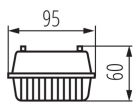

31320 DIGHT 4LED NP 218/PS

Oprawa pyłoszczelna pod tuby LED

8595665313203

DANE OGÓLNE:

Kolor: szary

Miejsce montażu: do nadbudowania na suficie

Miejsce zastosowania: wewnątrz i na zewnątrz

Minimalna odległość od oświetlanego obiektu: 0,5m

Wymienne źródło światła: tak

Zasilanie świetlówek T8 LED: jednostronne

Długość [mm]: 660

Szerokość [mm]: 95

Wysokość [mm]: 60

DANE TECHNICZNE:

Napięcie znamionowe [V]: 220-240 AC

Częstotliwość znamionowa [Hz]: 50

Moc maksymalna [W]: 2 x max 18

Klasa ochronności przed porażeniem elektrycznym: II

Materiał klosza: PS

Źródło światła: T8 LED

Źródło światła w komplecie: nie

Trzonek: G13

Zakres temperatury otoczenia, na którą może być narażony wyrób [°C]: 5÷25

Materiał obudowy: tworzywo sztuczne

Rodzaj przyłącza: kostka śrubowa

Zakres przekrojów stosowanych przewodów [mm²]: 0,5÷2,5

Stopień IP: 65

DANE LOGISTYCZNE:

Jak pakowane: 12

Ilość sztuk w opakowaniu pośrednim: 1

Ilość sztuk w opakowaniu zbiorczym: 12

Masa jednostkowa netto [g]: 370

Gramatura [g]: 497.5

Długość opakowania jednostkowego [cm]: 66.5

Szerokość opakowania jednostkowego [cm]: 10

Wysokość opakowania jednostkowego [cm]: 5

Waga kartonu [kg]: 5.97

Szerokość kartonu [cm]: 21

Wysokość kartonu [cm]: 30.5

Długość kartonu [cm]: 68

Objętość kartonu [m³]: 0.043554