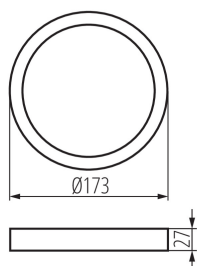

31087 SP FRAME N 12W-R

Akcesorium oprawy typu downlight

8595665310875

DANE OGÓLNE:

Kolor: biały

Wysokość [mm]: 27

Średnica [mm]: 173

DANE TECHNICZNE:

Materiał: tworzywo sztuczne

DANE LOGISTYCZNE:

Jednostka miary: sztuka

Jak pakowane: 40

Ilość sztuk w opakowaniu pośrednim: 1

Ilość sztuk w opakowaniu zbiorczym: 40

Masa jednostkowa netto [g]: 60

Gramatura [g]: 143.75

Długość opakowania jednostkowego [cm]: 18.5

Szerokość opakowania jednostkowego [cm]: 3

Wysokość opakowania jednostkowego [cm]: 19.5

Waga kartonu [kg]: 5.75

Szerokość kartonu [cm]: 34.5

Wysokość kartonu [cm]: 42

Długość kartonu [cm]: 39

Objętość kartonu [m³]: 0.056511