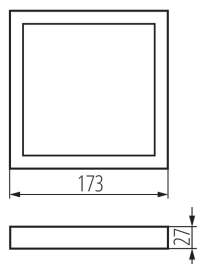

31086 SP FRAME N 12W-S

Akcesorium oprawy typu downlight

8595665310868

DANE OGÓLNE:

Kolor: biały

Długość [mm]: 173

Szerokość [mm]: 173

Wysokość [mm]: 27

DANE TECHNICZNE:

Materiał: tworzywo sztuczne

DANE LOGISTYCZNE:

Jednostka miary: sztuka

Jak pakowane: 40

Ilość sztuk w opakowaniu pośrednim: 1

Ilość sztuk w opakowaniu zbiorczym: 40

Masa jednostkowa netto [g]: 86

Gramatura [g]: 169.75

Długość opakowania jednostkowego [cm]: 18.5

Szerokość opakowania jednostkowego [cm]: 3

Wysokość opakowania jednostkowego [cm]: 19.5

Waga kartonu [kg]: 6.79

Szerokość kartonu [cm]: 34.5

Wysokość kartonu [cm]: 42

Długość kartonu [cm]: 39

Objętość kartonu [m³]: 0.056511