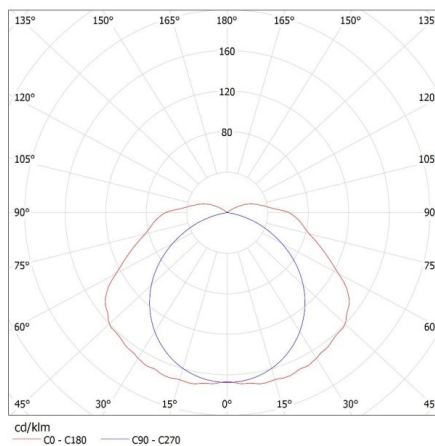

MILEDO (kat 31062) DIGHT 4LED N 236/PS i GLASSv3 / LDC (Polar)