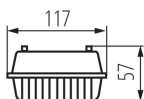

31062 DIGHT 4LED N 236/PS

Oprawa pyłoszczelna pod tuby LED

8595665310622

DIGHT 4LED N to oprawa pyłoszczelna przystosowana do świetlówek ledowych T8. Polecana jest do oświetlenia miejsc o podwyższonym stopniu zapylenia i wilgotności.

DANE OGÓLNE:

Kolor: szary

Miejsce montażu: do nadbudowania na suficie

Miejsce zastosowania: wewnątrz i na zewnątrz

Minimalna odległość od oświetlanego obiektu : 0,5m

Zasilanie świetlówek T8 LED : jednostronne

Długość [mm]: 1265

Szerokość [mm]: 117

Wysokość [mm]: 57

DANE TECHNICZNE:

Napięcie znamionowe [V]: 220-240 AC

Częstotliwość znamionowa [Hz]: 50

Moc maksymalna [W]: 2 x max 36

Klasa ochronności przed porażeniem elektrycznym : II

Materiał klosza: PS

Źródło światła: T8 LED

Źródło światła w komplecie: nie

Trzonek: G13

Zakres temperatury otoczenia, na którą może być narażony wyrób [°C]: 5÷25

Materiał obudowy: tworzywo sztuczne

Materiał uchwyty: stal

Materiał zapinek: tworzywo sztuczne

Rodzaj przyłącza: kostka śrubowa

Zakres przekrojów stosowanych przewodów [mm²]: 1÷2,5

Stopień IP: 65

DANE LOGISTYCZNE:

Jednostka miary: sztuka

Jak pakowane: 10

Ilość sztuk w opakowaniu pośrednim: 1

Ilość sztuk w opakowaniu zbiorczym: 10

Masa jednostkowa netto [g]: 770

Gramatura [g]: 1106.67

Długość opakowania jednostkowego [cm]: 127

Szerokość opakowania jednostkowego [cm]: 12

Wysokość opakowania jednostkowego [cm]: 6.5

Waga kartonu [kg]: 11.0667