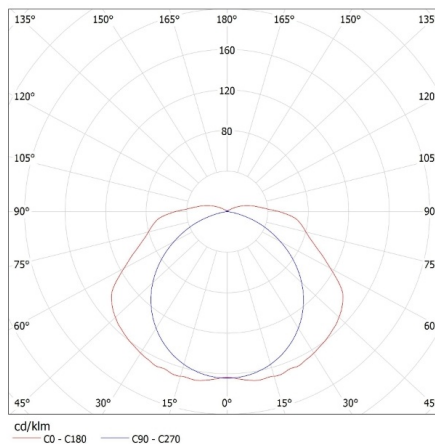

31062 DIGHT 4LED N 236/PS

Oprawa pyłoszczelna pod tuby LED

MILEDO (kat 31062) DIGHT 4LED N 236/PS i GLASSv2 / LDC (Polar)