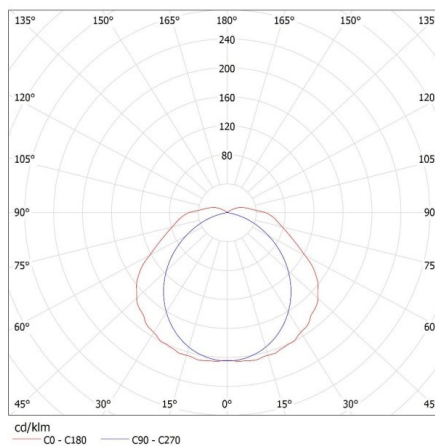

31062 DIGHT 4LED N 236/PS

Oprawa płytuszczelna pod tuby LED

Szerokość kartonu [cm]: 32.5

Wysokość kartonu [cm]: 25

Długość kartonu [cm]: 128.5

Objętość kartonu [m³]: 0.104406

INFORMACJE DODATKOWE:

- oprawy są przeznaczone do źródeł światła T8 LED 220-240 V ~; 50/60Hz z zasilaniem jednostronnym

MILEDO (kat 31062) DIGHT 4LED N 236/PS i GLASSv4 / LDC (Polar)