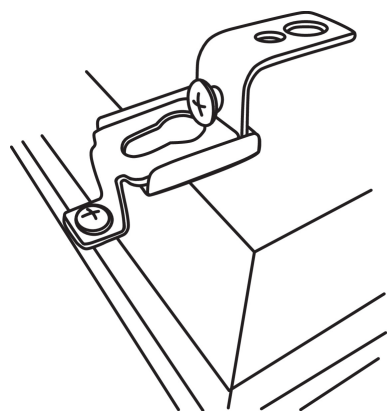

30452 GRIPS BAREV 6060

Uchwyt montażowy BAREV

8592969304524

**DANE LOGISTYCZNE:**

Jednostka miary: komplet

Jak pakowane: 100

Ilość sztuk w opakowaniu pośrednim: 1

Ilość sztuk w opakowaniu zbiorczym: 100

Masa jednostkowa netto [g]: 88

Gramatura [g]: 95

Długość opakowania jednostkowego [cm]: 12

Szerokość opakowania jednostkowego [cm]: 3

Wysokość opakowania jednostkowego [cm]: 16

Waga kartonu [kg]: 9.5

Szerokość kartonu [cm]: 24