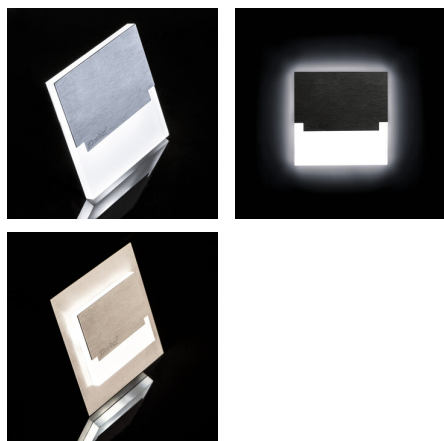

29855 SABIK MINI LED B-WW

Oprawa przyschodowa LED

5905339298553

SABIK MINI LED B

Kanlux SABIK to nowoczesny design połączony z atrakcyjnym efektem świecenia. To doskonały pomysł na podświetlenie schodów i korytarzy lub na zaakcentowanie wystroju pomieszczeń. Unikatowa konstrukcja oprawy zapewnia równomierną emisję światła. Wersja AC wyposażona jest w zasilacz 230V, który mieści się w puszcze, a wersja PIR w czujnik ruchu. Czujnik wykrywa ruch/włącza oświetlenie niezależnie od natężenia światła w otoczeniu.

DANE OGÓLNE:

Do wbudowania ściennie: tak

Kolor: czarny

Miejsce montażu: do wbudowania w ścianę

Miejsce zastosowania: wewnątrz

Minimalna odległość od oświetlanego obiektu: 0,1m

Możliwość współpracy ze ściemniaczem: nie

Długość [mm]: 75

Szerokość [mm]: 23

Wysokość [mm]: 75

Wymagana średnica puszkii montażowej [Ømm]: 60

Wymiary otworu montażowego [mm]: 60

Zintegrowane źródło światła LED: tak

DANE TECHNICZNE:

Napięcie znamionowe [V]: 12 DC

Wskaźnik oddawania barw: 80

Trwałość [h]: 50000

Ilość cykli wł/wył: ≥20000

Skuteczność świetlna lampy [lm/W]: 16

Zakres temperatury otoczenia, na którą może być narażony wyrób [°C]: 5÷25

Materiał obudowy: stal nierdzewna szlifowana, tworzywo sztuczne