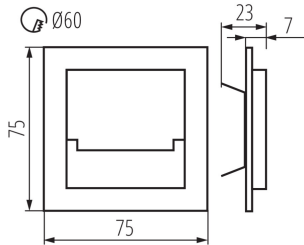

29855 SABIK MINI LED B-WW

Oprawa przyschodowa LED