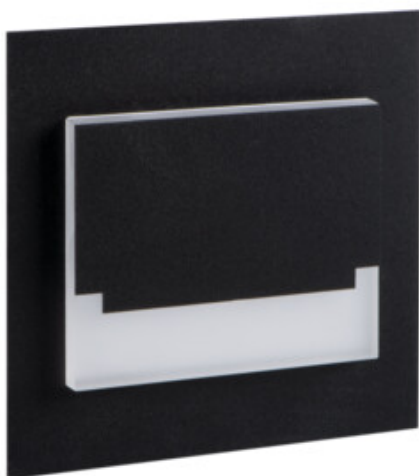

29855 SABIK MINI LED B-WW

Oprawa przyschodowa LED

5905339298553

SABIK MINI LED B

Kanlux SABIK to nowoczesny design połączony z atrakcyjnym efektem świecenia. To doskonały pomysł na podświetlenie schodów i korytarzy lub na zaakcentowanie wystroju pomieszczeń. Unikatowa konstrukcja oprawy zapewnia równomierną emisję światła. Wersja AC wyposażona jest w zasilacz 230V, który mieści się w puszcze, a wersja PIR w czujnik ruchu. Czujnik wykrywa ruch/włącza oświetlenie niezależnie od natężenia światła w otoczeniu.

DANE OGÓLNE:

Do wbudowania ściennie: tak

Kolor: czarny

Miejsce montażu: do wbudowania w ścianę

Miejsce zastosowania: wewnątrz

Minimalna odległość od oświetlanego obiektu: 0,1m

Możliwość współpracy ze ściemniaczem: nie

Długość [mm]: 75

Szerokość [mm]: 23

Wysokość [mm]: 75

Wymagana średnica puszkii montażowej [Ømm]: 60

Wymiary otworu montażowego [mm]: 60

Zintegrowane źródło światła LED: tak

DANE TECHNICZNE:

Napięcie znamionowe [V]: 12 DC

Wskaźnik oddawania barw: 80

Trwałość [h]: 50000

Ilość cykli wł/wył: ≥20000

Skuteczność świetlna lampy [lm/W]: 16

Zakres temperatury otoczenia, na którą może być narażony wyrób [°C]: 5÷25

Materiał obudowy: stal nierdzewna szlifowana, tworzywo sztuczne